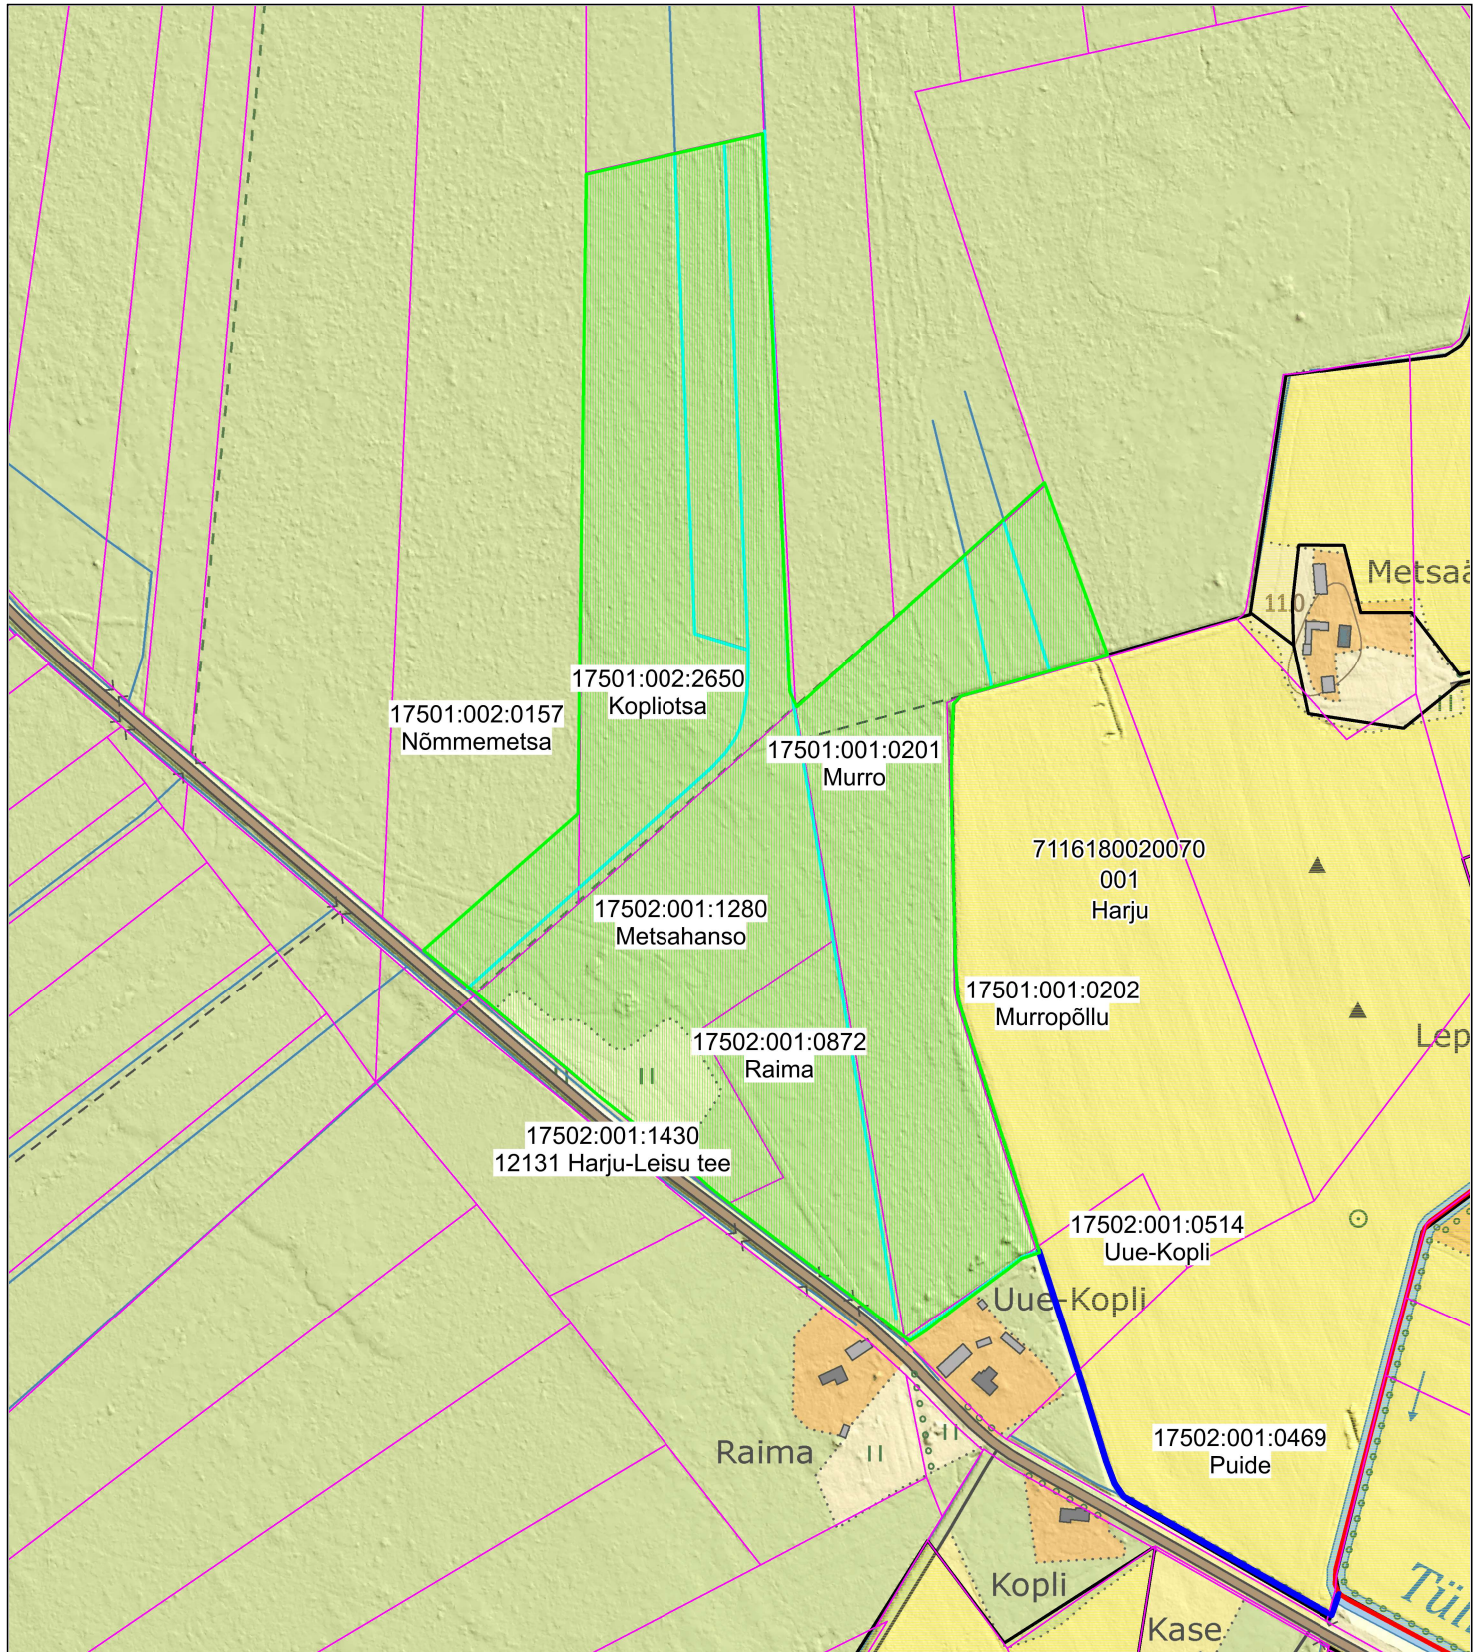

Tuvastatud Kopliotsa (maaparandussüsteemi kood/ehitise kood 7116180020070/002)
maaparandussüsteemi kuivenduskraavide asukoha plaan.

Hiiu maakond Hiiumaa vald Harju küla

1:5000

-  Katastriüksuse piir
-  Registris arvel olev maaparandussüsteemi maa-ala
-  Tuvastatud (arvele võetav) maaparandussüsteemi maa-ala
-  Riigi poolt korrashoitav ühiseesvool
-  Tuvastatud (arvele võetav) maaparandussüsteemi eesvool
-  Tuvastatud kuivenduskraav